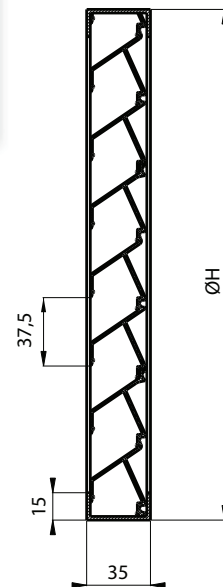

DucoGrille
Solid MR 30Z
uitgelicht

→ Solid MR 30Z

DucoGrille Solid MR 30Z

DucoGrille Solid MR 30Z is een rond, opbouw muurrooster vervaardigd uit aluminium extrusieprofielen. De 'stapelbare' lamellen zorgen voor een unieke stevigheid.

De geperforeerde lamellen doen dienst als insectenwering (2 types van perforatie).

De "Z"-vormige lamel zorgt voor een strak design.

Technische eigenschappen

	P1	P2	NP
- Kaderbreedte:	35,0 mm	35,0 mm	35,0 mm
- Stap van de lamel:	37,5 mm	37,5 mm	37,5 mm
- Visuele vrije doorlaat:	60%	86%	0%
- Fysische vrije doorlaat:	34%	48%	0%
- Insectenwering:	Geperforeerde lamellen als insectenwering	100% schijnrooster	