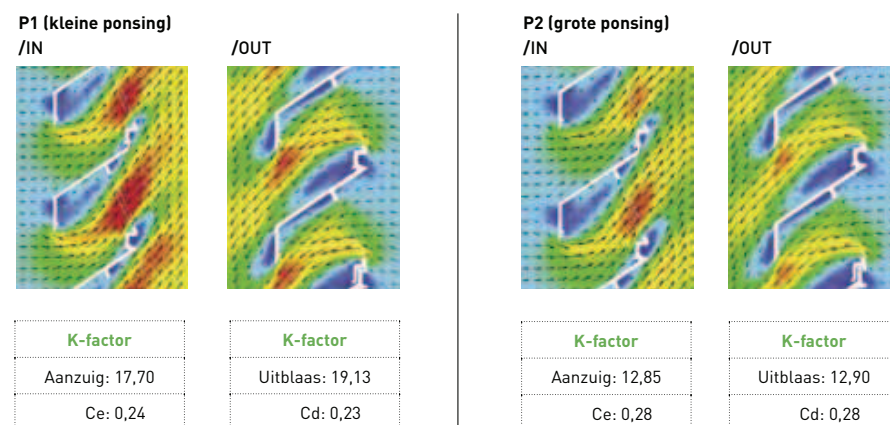

EFD Simulatie

Residentie, Koksijde (België)
DucoGrille Solid MR 30Z