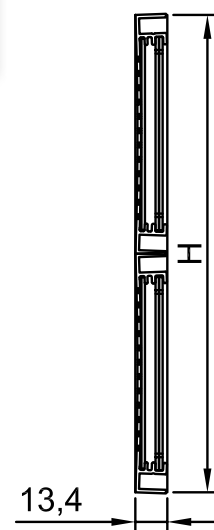

→ Close M 100

DucoGrille Close M 100

DucoGrille Close M 100 is een afsluitbaar opbouw binnenrooster vervaardigd uit aluminium extrusieprofielen. De kunststofschuiven zorgen voor regelbare ventilatie. De DucoGrille Close M 100 is standaard verkrijgbaar met hoogtes van 200 of 300 mm en de breedte kan variëren tot maximum 1.000 mm.

Technische eigenschappen

- Kaderbreedte:	13 mm
- Visuele vrije doorlaat:	28%
- Fysische vrije doorlaat:	28%
- Hoogte van het rooster:	200 mm of 300 mm
- Breedte van het rooster:	max. 1000 mm
- Insectenwering:	Fijne ponsing doet dienst als insectenwering
- Doorlaat:	

Standaardafmeting	Doorlaat (in cm ²)
200 x 200	112
300 x 300	252
Luchtdoorlaat bij 1Pa (in m ³ /h)	Luchtdoorlaat bij 2Pa (in m ³ /h)
19,76	27,96
44,48	62,90

EFD Simulatie

IN

OUT

K-factor

Aanzuig: 88,43

Ce: 0,11

K-factor

Uitblaas: 89,43

Cd: 0,11