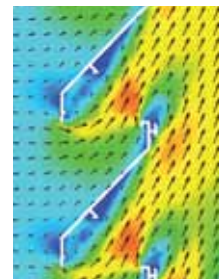

EFD Simulatie

IN