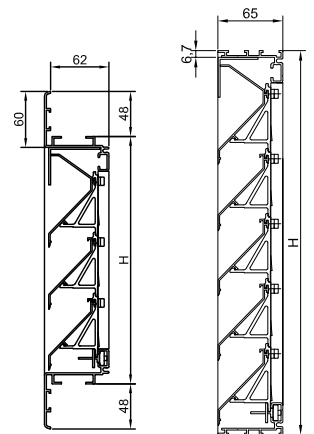

Technische eigenschappen

	G 50Z	N 50Z
- Inbouwdiepte:	62 mm	65 mm
- Stap van de lamel	65 mm	65 mm
- Aanslag van het kader:	48 mm	0 mm
- Visuele vrije doorlaat:	75%	75%
- Fysische vrije doorlaat:	47%	47%
- Insectenwering:	Standaard: RVS gaas van 2,3 x 2,3 mm	
	Optie: RVS gaas van 6 x 6 mm (ongediertewering)	
	RVS gaas van 20 x 20 mm (vogelwering)	