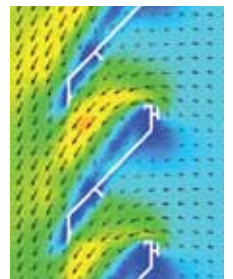

→ Classic G 50Z → Classic N 50Z

DucoGrille Classic G 50Z & N 50Z

DucoGrille Classic 50Z is een inbouw muurrooster vervaardigd uit aluminium extrusieprofielen. Snelle en eenvoudige montage is mogelijk door het 'Draai-Klik' systeem. Insectengas wordt standaard voorzien. De "Z"-vormige lamel zorgt voor een strak design.

Technische eigenschappen

	G 50Z	N 50Z
- Inbouwdiepte:	62 mm	65 mm
- Stap van de lamel	65 mm	65 mm
- Aanslag van het kader:	48 mm	0 mm
- Visuele vrije doorlaat:	75%	75%
- Fysische vrije doorlaat:	47%	47%
- Insectenwering:	Standaard: RVS gaas van 2,3 x 2,3 mm	
	Optie: RVS gaas van 6 x 6 mm (ongediertewering)	
	RVS gaas van 20 x 20 mm (vogelwering)	

EFD Simulatie

IN

OUT

K-factor

Aanzuig: 19,00

Ce: 0,23

K-factor

Uitblaas: 25,17

Cd: 0,20