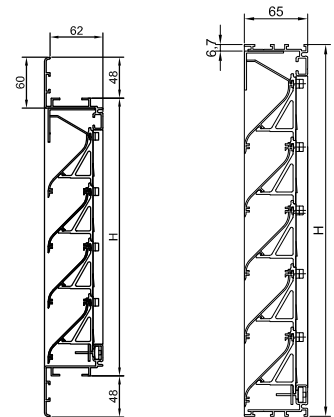

## DucoGrille Classic G 50S & N 50S

DucoGrille Classic 50S is een inbouw muurrooster vervaardigd uit aluminium extrusieprofielen. Snelle en eenvoudige montage is mogelijk door het 'Draai-Klik' systeem. Insectengaas wordt standaard voorzien. De "S"-vormige lamel zorgt voor een strak design.

### Technische eigenschappen

	<b>G 50S</b>	<b>N 50S</b>
- Inbouwdiepte:	62 mm	65 mm
- Stap van de lamel	65 mm	65 mm
- Aanslag van het kader:	48 mm	0 mm
- Visuele vrije doorlaat:	75%	75%
- Fysische vrije doorlaat:	47%	47%
- Insectenwering:	<b>Standaard:</b> RVS gaas van 2,3 x 2,3 mm	
	<b>Optie:</b> RVS gaas van 6 x 6 mm (ongediertewering)	
	RVS gaas van 20 x 20 mm (vogelwering)	