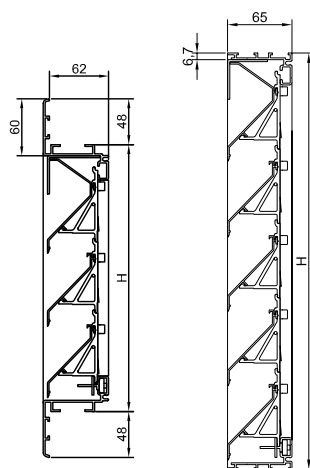

### Technische eigenschappen

	G 50/75Z	N 50/75Z
- Inbouwdiepte:	62 mm	65 mm
- Stap van de lamel	75 mm	75 mm
- Aanslag van het kader:	48 mm	0 mm
- Visuele vrije doorlaat:	80%	80%
- Fysische vrije doorlaat:	49%	49%
- Insectenwering:	<b>Standaard:</b> RVS gaas van 2,3 x 2,3 mm	
	<b>Optie:</b> RVS gaas van 6 x 6 mm (ongediertewering)	
	RVS gaas van 20 x 20 mm (vogelwering)	