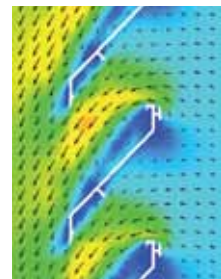

### Technische eigenschappen

	G 50/75Z	N 50/75Z
- Inbouwdiepte:	62 mm	65 mm
- Stap van de lamel	75 mm	75 mm
- Aanslag van het kader:	48 mm	0 mm
- Visuele vrije doorlaat:	80%	80%
- Fysische vrije doorlaat:	49%	49%
- Insectenwering:	<b>Standaard:</b> RVS gaas van 2,3 x 2,3 mm	
	<b>Optie:</b> RVS gaas van 6 x 6 mm (ongediertewering)	
	RVS gaas van 20 x 20 mm (vogelwering)	

### EFD Simulatie

IN

OUT

**K-factor**

Aanzuig: 9,00

Ce: 0,33

**K-factor**

Uitblaas: 13,87