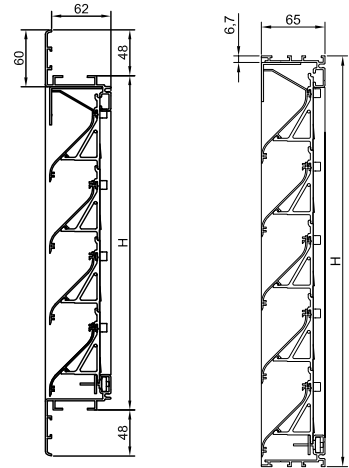

## DucoGrille Classic G 50/75S & N 50/75S

DucoGrille Classic 50/75S is een inbouw muurrooster vervaardigd uit aluminium extrusieprofielen; Snelle en eenvoudige montage is mogelijk door het 'Draai-Klik' systeem. Insectengaas wordt standaard voorzien. De "S"-vormige lamel zorgt voor een strak design.

### Technische eigenschappen

	G 50/75S	N 50/75S
- Inbouwdiepte:	62 mm	65 mm
- Stap van de lamel	75 mm	75 mm
- Aanslag van het kader:	48 mm	0 mm
- Visuele vrije doorlaat:	80%	80%
- Fysische vrije doorlaat:	49%	49%
- Insectenwering:	<b>Standaard:</b> RVS gaas van 2,3 x 2,3 mm	
	<b>Optie:</b> RVS gaas van 6 x 6 mm (ongediertewering) RVS gaas van 20 x 20 mm (vogelwering)	