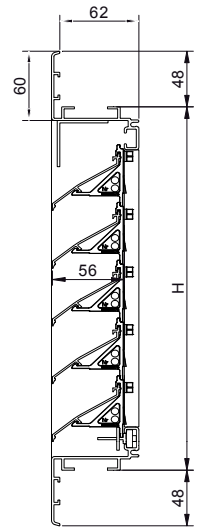

→ Classic G 50HP

DucoGrille Classic G 50HP

De DucoGrille Classic G 50HP is een inbouw muurrooster, voorzien van 50HP lamellen. Deze aluminium lamellen zijn speciaal ontwikkeld voor intensieve ventilatie dankzij de lage weerstandsfactor. De "Z"-vormige lamel zorgt voor een strak design.

Technische eigenschappen

- Inbouwdiepte:	62 mm
- Stap van de lamel:	50 mm
- Aanslag van het kader:	48 mm
- Visuele vrije doorlaat:	88%
- Fysische vrije doorlaat:	68%
- Insectenwering:	Standaard:

RVS gaas van 2,3 x 2,3 mm

Optie:

RVS gaas van 6 x 6 mm
(ongediertewering)

EFD Simulatie

IN

OUT

K-Factor

Aanzuig: 4,7

Ce: 0,46