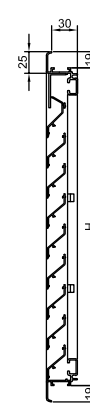

## DucoGrille Classic G 20Z & F 20Z

DucoGrille Classic 20Z bestaat uit twee verschillende types: een inbouw muurrooster (G) en een architecturaal raamrooster (F). Alle types zijn vervaardigd uit aluminium extrusieprofielen. Snelle en eenvoudige montage is mogelijk door het 'Draai-Klik' systeem. Insectengas wordt standaard voorzien. De "Z"-vormige lamel zorgt voor een strak design.

### Technische eigenschappen

	G 20Z	F 20Z
- Inbouwdiepte:	30 mm	-
- Kaderbreedte	-	35 mm
- Flensbreedte	-	-
- Stap van de lamel	35 mm	35 mm
- Aanslag van het kader:	-	-
- Visuele vrije doorlaat:	63%	63%
- Fysische vrije doorlaat:	41%	41%
- Insectenwering:	<b>Standaard:</b> RVS gaas van 2,3 x 2,3 mm	
	<b>Optie:</b> RVS gaas van 6 x 6 mm (ongediertewering)	
	RVS gaas van 20 x 20 mm (vogelwering)	