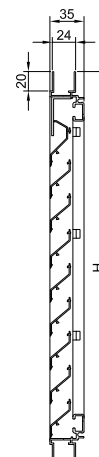

→ Classic G 20Z

→ Classic F 20Z

## DucoGrille Classic G 20Z & F 20Z

DucoGrille Classic 20Z bestaat uit twee verschillende types: een inbouw muurrooster (G) en een architecturaal raamrooster (F). Alle types zijn vervaardigd uit aluminium extrusieprofielen. Snelle en eenvoudige montage is mogelijk door het 'Draai-Klik' systeem. Insectengas wordt standaard voorzien. De "Z"-vormige lamel zorgt voor een strak design.

### Technische eigenschappen

	G 20Z	F 20Z
- Inbouwdiepte:	30 mm	-
- Kaderbreedte	-	35 mm
- Flensbreedte	-	-
- Stap van de lamel	35 mm	35 mm
- Aanslag van het kader:	-	-
- Visuele vrije doorlaat:	63%	63%
- Fysische vrije doorlaat:	41%	41%
- Insectenwering:	<b>Standaard:</b> RVS gaas van 2,3 x 2,3 mm	
	<b>Optie:</b> RVS gaas van 6 x 6 mm (ongediertewering)	
	RVS gaas van 20 x 20 mm (vogelwering)	