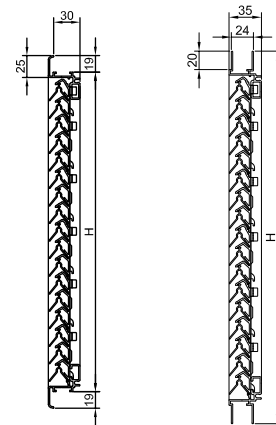

→ Classic G 20V

→ Classic F 20V

DucoGrille Classic G 20V & F 20V

DucoGrille Classic 20V bestaat uit twee verschillende types: een inbouw muurrooster (G) en een architecturaal raamrooster (F). Alle types zijn vervaardigd uit aluminium extrusieprofielen. Snelle en eenvoudige montage is mogelijk door het 'Draai-Klik' systeem. Insectengaas wordt standaard voorzien. De "V"-vormige lamel zorgt voor een strak design.

Technische eigenschappen

	G 20V	F 20V
- Inbouwdiepte:	30 mm	-
- Kaderbreedte	-	35 mm
- Flensbreedte	-	-
- Stap van de lamel	20 mm	20 mm
- Aanslag van het kader:	-	-
- Visuele vrije doorlaat:	95%	63%
- Fysische vrije doorlaat:	34%	41%
- Insectenwering:	Standaard: RVS gaas van 2,3 x 2,3 mm	
	Optie: RVS gaas van 6 x 6 mm (ongediertewering)	
	RVS gaas van 20 x 20 mm (vogelwering)	