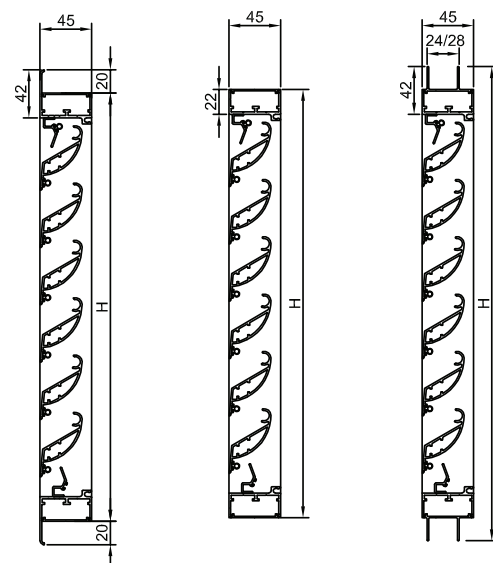

DucoGrille Close 35Z

DucoGrille Close G 35Z en N 35Z zijn afsluitbare inbouw muurroosters vervaardigd uit aluminium extrusieprofielen. De DucoGrille Close is eveneens beschikbaar als afsluitbaar raamrooster (F 35Z), ideaal voor toepassing van Night Cooling. De unieke "Z"-vormige lamellen zorgen voor regelbare ventilatie door middel van manuele of elektrische bediening.

→ Close G 35Z → Close N 35Z → Close F 35Z

Technische eigenschappen

Types DucoGrille Close	G 35Z	N 35Z	F 35Z
- Inbouwdiepte:	45 mm	45 mm	-
- Stap van de lamel:	100 mm	100 mm	100 mm
- Flensbreedte:	-	-	24 of 28 mm
- Visuele vrije doorlaat:	51%	51%	51%
- Fysische vrije doorlaat:	39%	39%	39%
- Minimale hoogte (manuele bediening)	224 mm	224 mm	264 mm
- Minimale hoogte (elektrische bediening)	524 mm	524 mm	564 mm
- Insectenwering:	Standaard: RVS gaas van 2,3 x 2,3 mm Optie: RVS gaas van 6 x 6 mm (ongediertewering) RVS gaas van 20 x 20 mm (vogelwering)	Standaard: RVS gaas van 2,3 x 2,3 mm Optie: RVS gaas van 6 x 6 mm (ongediertewering) RVS gaas van 20 x 20 mm (vogelwering)	Standaard: RVS gaas van 2,3 x 2,3 mm Optie: RVS gaas van 6 x 6 mm (ongediertewering) RVS gaas van 20 x 20 mm (vogelwering)