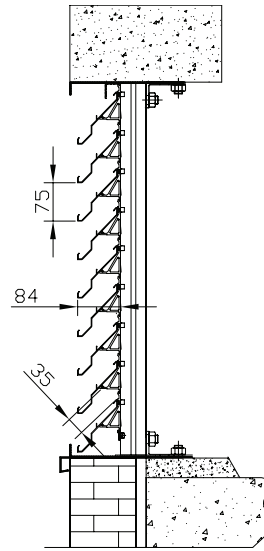

→ Classic W 80HP

DucoWall Classic W 80HP

DucoWall Classic W 80HP is een lamellenwandsysteem dat losstaand of tegen een bestaande constructie geplaatst kan worden. Snelle en eenvoudige montage is mogelijk door het 'Draai-Klik' systeem. De uniek gevormde 'High Performance' lamel zorgt voor een uitstekende waterwerendheid.

Technische eigenschappen

- Stap van de lamel:	75 mm
- Diepte van de lamel:	84 mm
- Visuele vrije doorlaat:	83%
- Fysische vrije doorlaat:	49%
- Insectenwering (optioneel):	RVS gaas 2,3 x 2,3 mm RVS gaas 6 x 6 mm
- Maximale overspanning tussen 2 dragers:	1.650 mm
- Inbouwdiepte:	
o bij draagprofiel 50/12:	96 mm
o bij draagprofiel 21/50 Multi:	134 mm
o bij draagprofiel 50/50	134 mm
- Type draagprofiel:	50/12 (licht) 21/50 Multi (zwaar) 50/50 (zwaar)