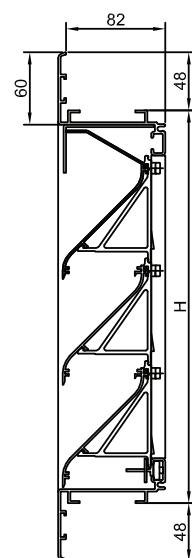

→ Classic G 70S