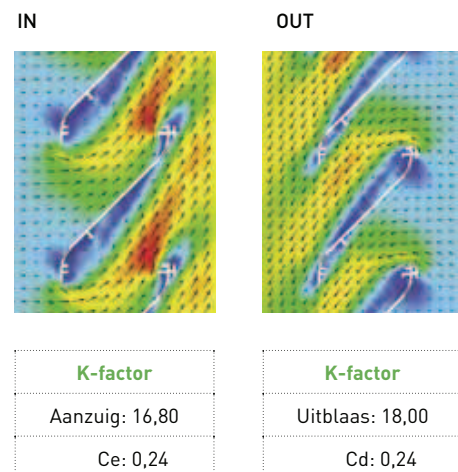

→ Classic G 70S

DucoGrille Classic G 70S

DucoGrille Classic G 70S is een inbouw muurrooster vervaardigd uit aluminium extrusieprofielen. Snelle en eenvoudige montage is mogelijk door het 'Draai-Klik' systeem. Insectengaas wordt standaard voorzien. De unieke "S"-vormige lamel zorgt voor een stijlvol design.

Technische eigenschappen

- Inbouwdiepte:	82 mm
- Stap van de lamel:	85 mm
- Aanslag van het kader:	48 mm
- Visuele vrije doorlaat:	79%
- Fysische vrije doorlaat:	47%
- Insectenwering:	Standaard: RVS gaas van 2,3 x 2,3 mm
	Optie: RVS gaas van 6 x 6 mm (ongediertewering)
	RVS gaas van 20 x 20 mm (vogelwering)

EFD Simulatie

→ Classic G 70V

DucoGrille Classic G 70V

DucoGrille Classic G 70V is een inbouw muurrooster vervaardigd uit aluminium extrusieprofielen. Snelle en eenvoudige montage is mogelijk door het 'Draai-Klik' systeem. Insectengaas wordt standaard voorzien. De unieke "V"-vormige lamel zorgt voor een betere waterwering en maakt het rooster 'doorsteekvrij' en moeilijk doorkijkbaar van buiten uit.

Technische eigenschappen

- Inbouwdiepte:	82 mm
- Stap van de lamel:	65 mm
- Aanslag van het kader:	48 mm
- Visuele vrije doorlaat:	65%
- Fysische vrije doorlaat:	36%
- Insectenwering:	Standaard: RVS gaas van 2,3 x 2,3 mm
	Optie: RVS gaas van 6 x 6 mm (ongediertewering)
	RVS gaas van 20 x 20 mm (vogelwering)