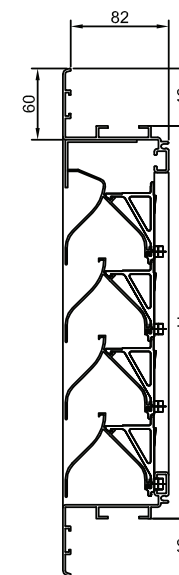

→ Classic G 70V