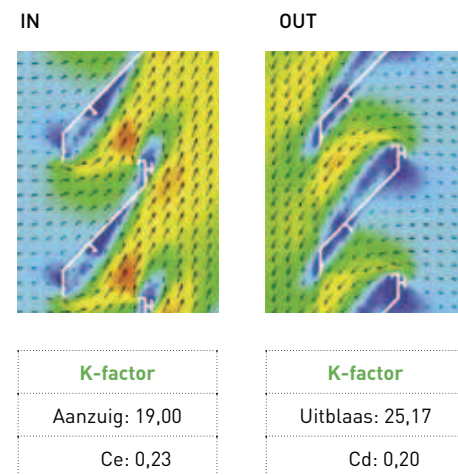

EFD Simulatie