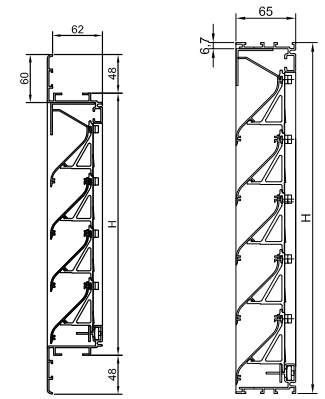

### Technische eigenschappen

	G 50Z	N 50Z
- Inbouwdiepte:	62 mm	65 mm
- Stap van de lamel	65 mm	65 mm
- Aanslag van het kader:	48 mm	0 mm
- Visuele vrije doorlaat:	75%	75%
- Fysische vrije doorlaat:	47%	47%
- Insectenwering:	<b>Standaard:</b> RVS gaas van 2,3 x 2,3 mm <b>Optie:</b> RVS gaas van 6 x 6 mm (ongediertewering) RVS gaas van 20 x 20 mm (vogelwering)	

### Technische eigenschappen

	G 20V	F 20V
- Inbouwdiepte:	62 mm	65 mm
- Stap van de lamel	65 mm	65 mm
- Aanslag van het kader:	48 mm	0 mm
- Visuele vrije doorlaat:	75%	75%
- Fysische vrije doorlaat:	47%	47%
- Insectenwering:	<b>Standaard:</b> RVS gaas van 2,3 x 2,3 mm <b>Optie:</b> RVS gaas van 6 x 6 mm (ongediertewering) RVS gaas van 20 x 20 mm (vogelwering)	