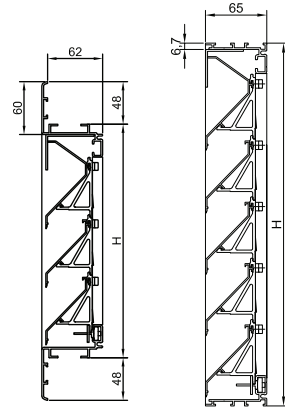

### Technische eigenschappen

	G 50Z	N 50Z
- Inbouwdiepte:	62 mm	65 mm
- Stap van de lamel	65 mm	65 mm
- Aanslag van het kader:	48 mm	0 mm
- Visuele vrije doorlaat:	75%	75%
- Fysische vrije doorlaat:	47%	47%
- Insectenwering:	<b>Standaard:</b> RVS gaas van 2,3 x 2,3 mm <b>Optie:</b> RVS gaas van 6 x 6 mm (ongediertewering) RVS gaas van 20 x 20 mm (vogelwering)	

### Technische eigenschappen

	G 20V	F 20V
- Inbouwdiepte:	62 mm	65 mm
- Stap van de lamel	65 mm	65 mm
- Aanslag van het kader:	48 mm	0 mm
- Visuele vrije doorlaat:	75%	75%
- Fysische vrije doorlaat:	47%	47%
- Insectenwering:	<b>Standaard:</b> RVS gaas van 2,3 x 2,3 mm <b>Optie:</b> RVS gaas van 6 x 6 mm (ongediertewering) RVS gaas van 20 x 20 mm (vogelwering)	